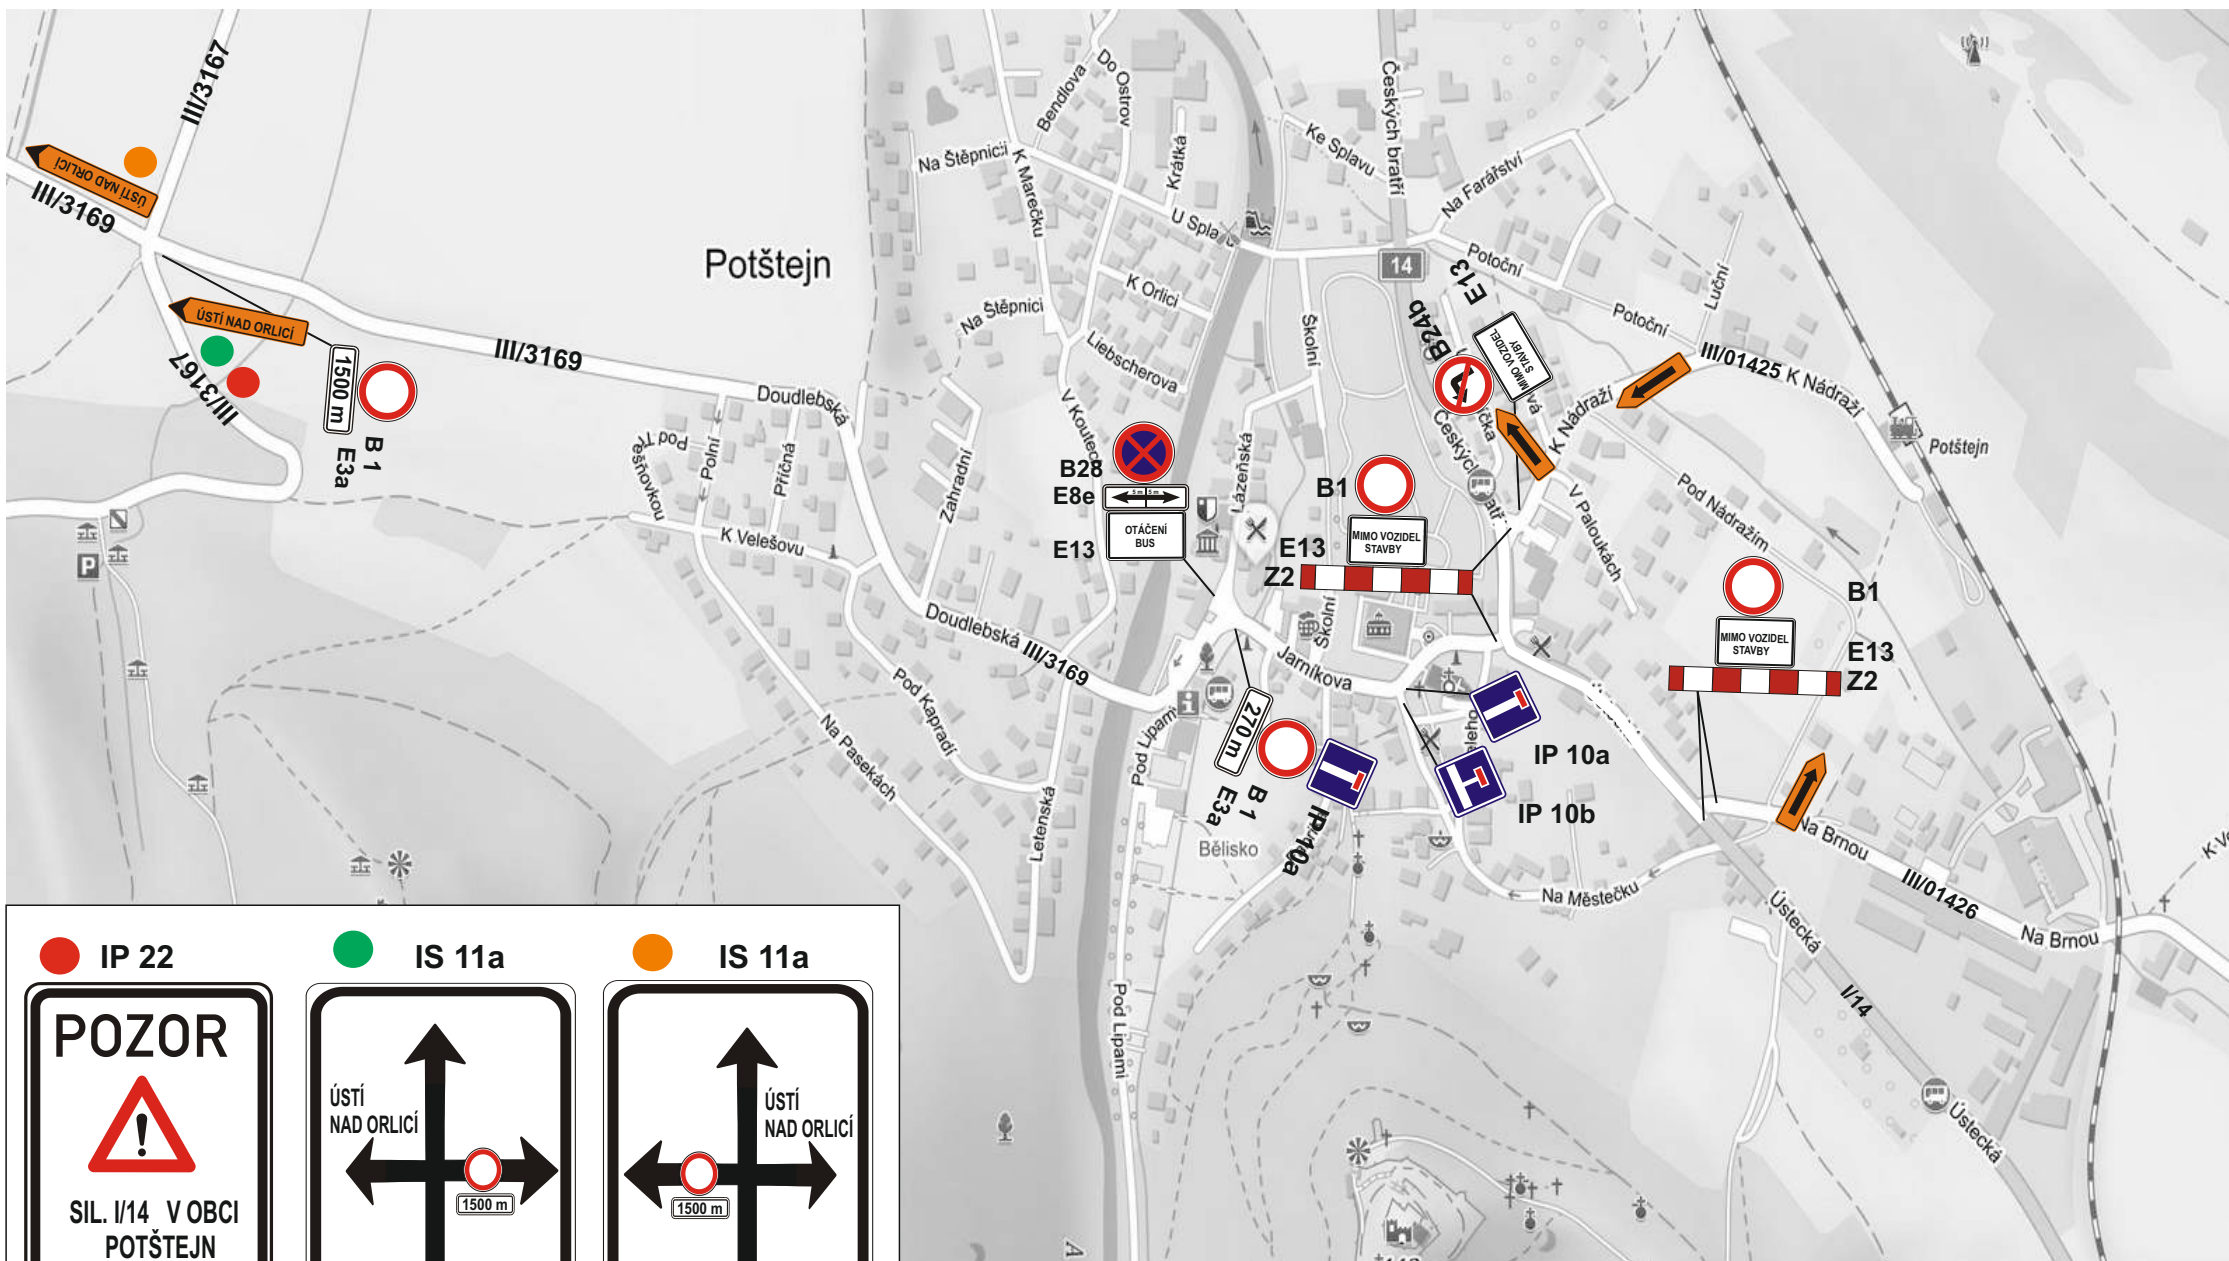

I/14 POTŠTEJN - oprava silnice - II. ETAPA

termín : 19.9.2022 - 30.10.2022

IP 22

POZOR

SIL. I/14 V OBCI
POTŠTEJN
UZAVŘENA

IS 11a

ÚSTÍ
NAD ORLICÍ

IS 11a

ÚSTÍ
NAD ORLICÍ