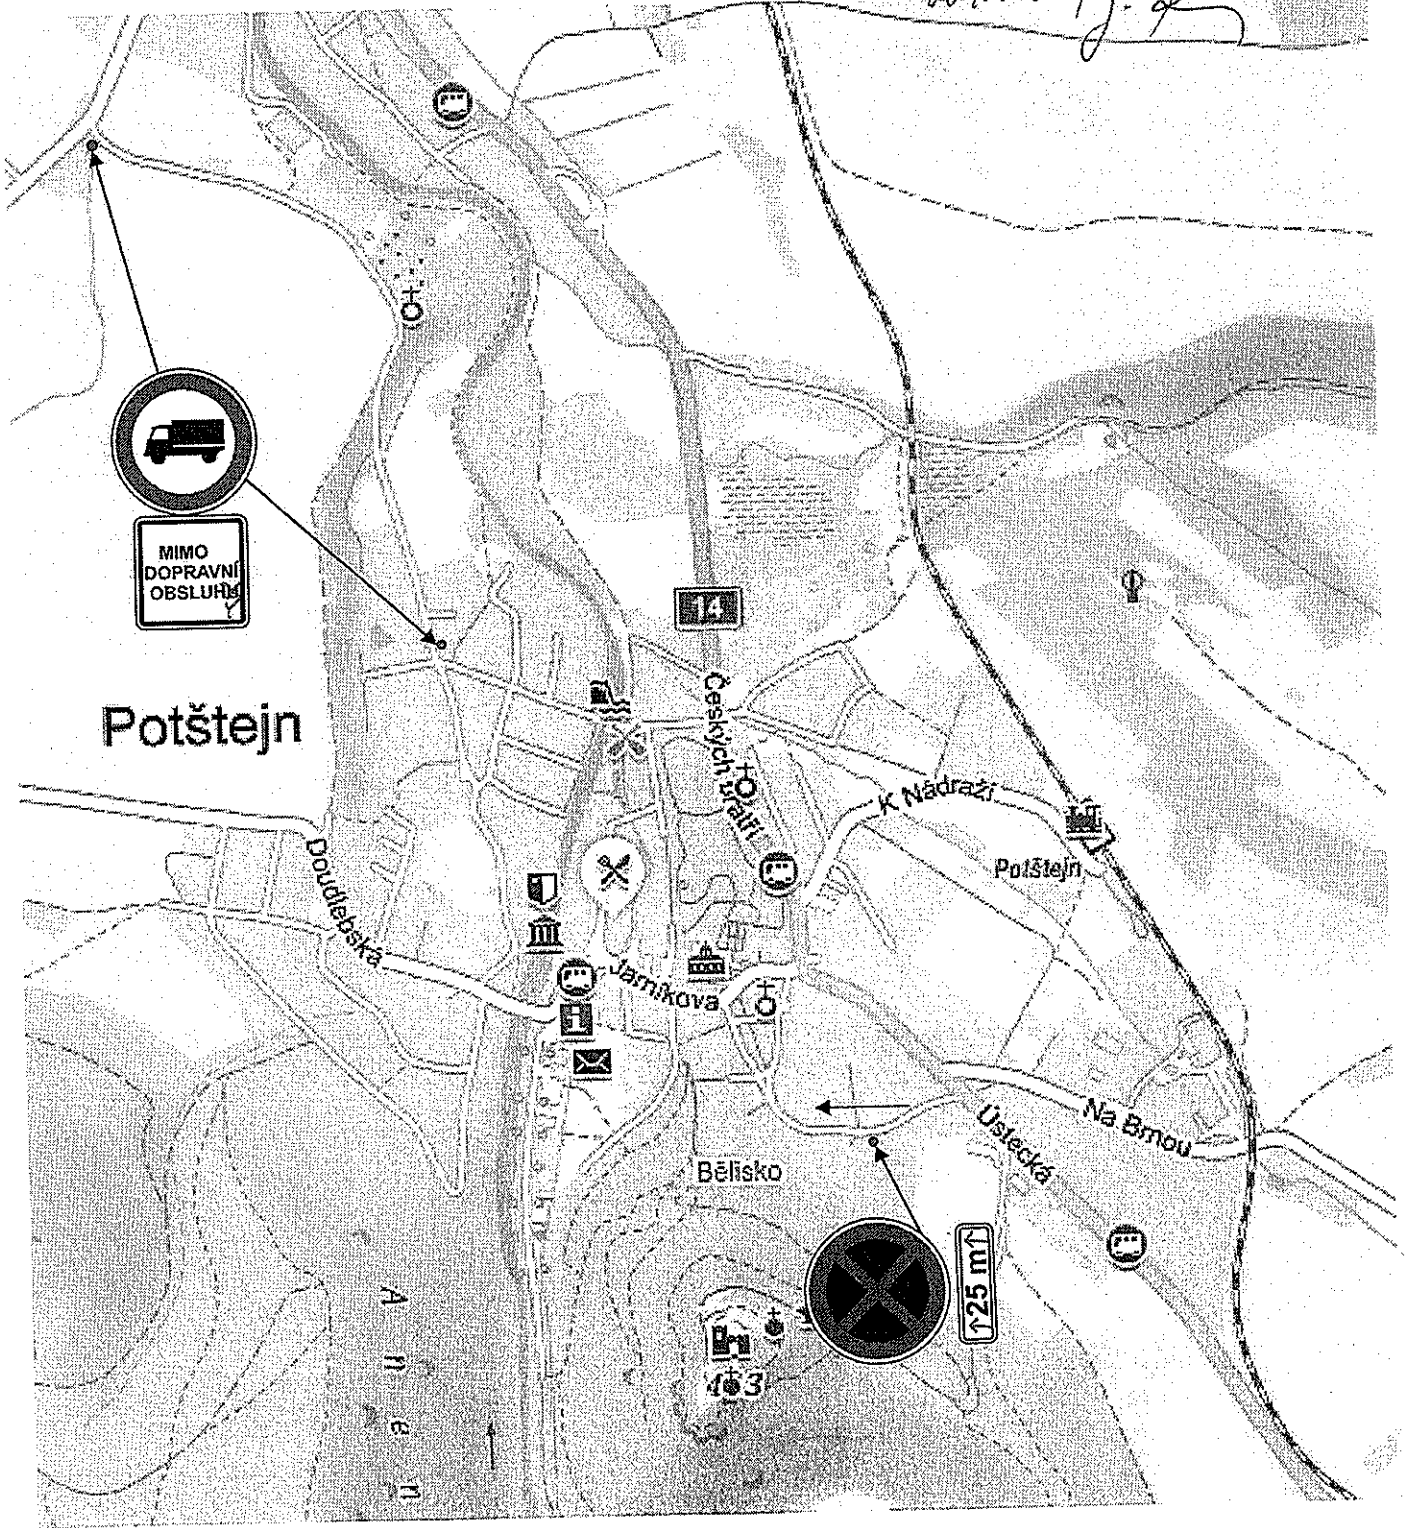

Doplnění místní úpravy v obci Potštejn

MIMO
DOPRAVNÍ
OBSLUHA

↑ 25 m ↑

← délka
úseku

KRPH - 7915/117 - 2022 - 050706
 POLICIE ČESKÉ REPUBLIKY
 KRAJSKÉ ŘEDITELSTVÍ POLICIE
 KRÁLOVÉHRADECKÉHO KRAJE
 DOPRAVNÍ INSPEKTORIÁT
 516 01 RYCHNOV NAD KNĚŽKOU
 26.7.2022

Potštejn

Doulebská

14

Českých hrdinů

K Nádraží

Potštejn

Jamníková

Bělisko

Ustecká

Na Brnou

163

P o t š t e j n