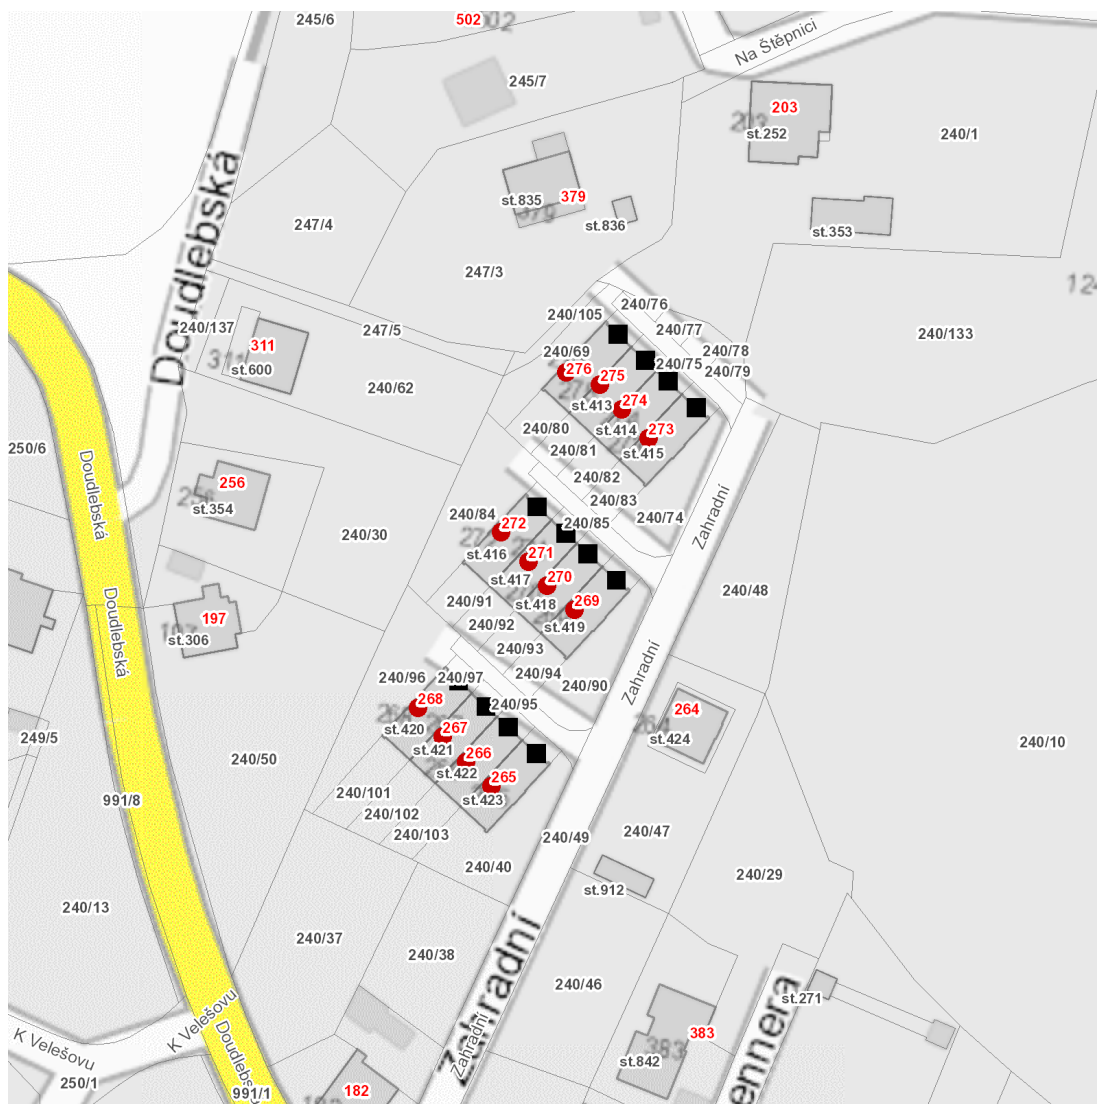

dne **22. 8. 2023** od **7:30** do **12:30** hodin

---

**Plánovaná odstávka zahrnuje tyto lokality:**

**Potštejn** (okres Rychnov nad Kněžnou)

Zahradní: č. p. 265-276

---

### Orientační mapový podklad odstávkou dotčených lokalit

#### VYSVĚTLIVKY

- – adresy dotčené odstávkou elektřiny
- – místa připojení k elektrické síti dotčená odstávkou